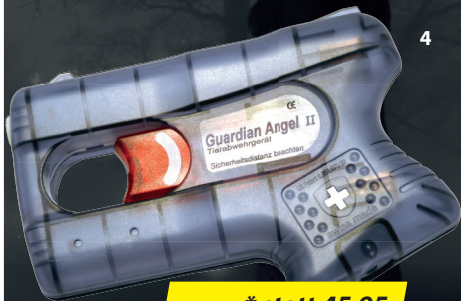

W3R
WAFFENSTUBE
THALKIRCHEN GMBH

UNSERE EMPFEHLUNG FÜR IHRE SICHERHEIT

UMAREX PERFECTA 110 ANIMAL STOP PFEFFERSPRAY

Mit Weitsprühventil für das
punktgenaue Einsetzen des
ballistischen Strahls.

Zur schnellen Abwehr
beweglicher Ziele (aggressive
Tiere) auf kurze Distanz.

Sprühdistanz	bis zu 4 m
Pfefferspray Strahl	
Sprühflasche	15 ml
Gewicht	31 g

€ 6,95

3

3
PERFECTA PFEFFERSPRAY

Mit ballistischem Strahl. Zur schnellen Abwehr auf kurze Distanz. Pfeffersprays sind in Deutschland nur zur Tierabwehr zugelassen.

Sprühdistanz	ca. 4-5 m
Pfefferspray Strahl	
Sprühflasche	50 ml
Gewicht	65 g

€ 12,95

* Alle Angebote gültig bis 31.12.2015 solange der Vorrat reicht

* statt 45,95
€ 39,95

4
PIEXON TIERABWEHRGERÄT GUARDIAN ANGEL II

Handliches Tierabwehrgerät in Pistolenform.
 In Deutschland nur zur Tierabwehr zugelassen.
 Erwerben und führen ohne Bewilligung!

Reichweite	ca. 4,5-5,5 m
Strahlgeschwindigkeit	50 m/s (180 km/h)
Einsatztemperatur	-20°C bis +80°C
Gewicht	108 g
Maße	119 x 84 x 25 mm